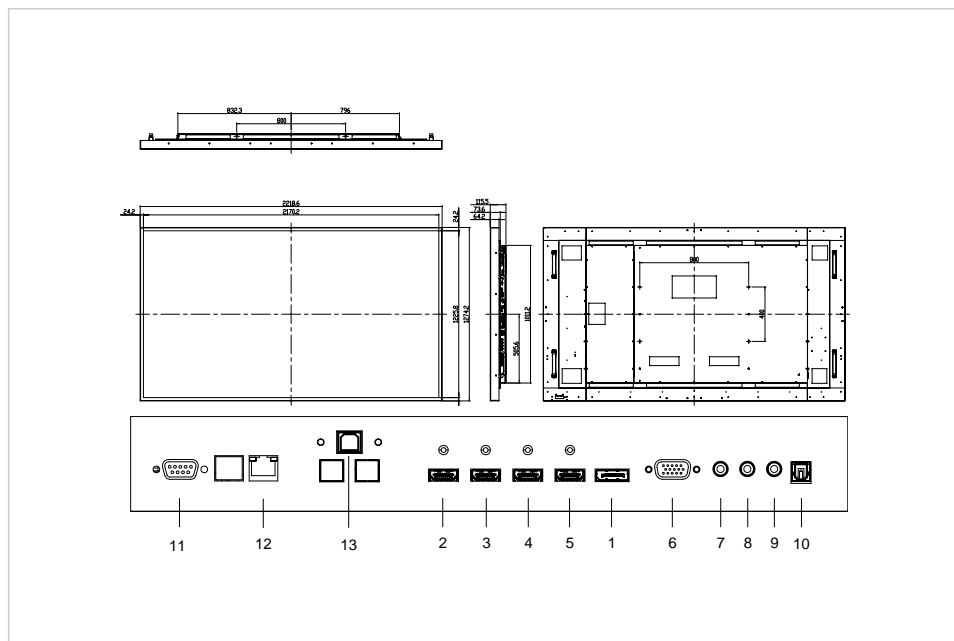

1	USB 3.0 (for OPS)
2	RS232
3	Ethernet
4	OPS slot
5	DisplayPort 1.2
6	HDMI 1.4
7	HDMI 1.4
8	HDMI 1.4
9	HDMI 1.4
10	VGA (PC)
11	PC audio in
12	IR extender
13	Line out
14	SPDIF
15	Touch USB
16	Power switch
17	Power cord input
18	USB 2.0 (for OPS)
19	USB 2.0 (for OPS)

Product specificaties

Kleur	Zwart
Product afmetingen	W: 2219 x H: 1274 x D: 115,5 (mm)
Afmeting lijst	24,2 mm
kijkhoek	H: 178 ° / V: 178 °°
Maat diagonaal	98"
Helderheid	500 cd/m²
Contrastverhouding	3100:1
Responstijd	8 ms
Ondersteunde kleuren	1.06 Miljard
Schermresolutie / beeldfrequentie	3840 x 2160 / 120 Hz
Invoerresolutie / beeldfrequentie	3840 x 2160 / 60 Hz
OPS-slot	Ja
Zonder ventilator	Ja
Displaybesturing	IR afstandsbediening, Toetsenbord, RS-232C
Automatische helderheidsinstelling	Ja
Speaker	2x10W@4Ω HQ
Stroomverbruik / stand-by	610 / 0,5 (Watt)
Duurzaamheid / levensduur	24/7 / - hours
Input connectors	Display port 1.2,HDMI 1.4 (4x),VGA,USB 3.0 (OPS),USB 2.0 (OPS) (2x),Audio-in,IR extender
Output connectors	SPDIF audio-out,Audio-out
Touch-technologie	Hoge resolutie infrarood
Touch-bediening	Vinger, Stylus, Handschoen
Aantal touch-punten	12
Driver	Win: plug-and-play (optioneel stuurprogramma) / Mac: Stuurprogramma
Ondersteunde besturingssystemen	Linux,Mac OSX,Windows 10,Windows 7,Windows 8
Garantie op product	5 jaren

Product logistiek

Product SAP / EAN / KEA	867645000 / 8713797081610 / 7-194188